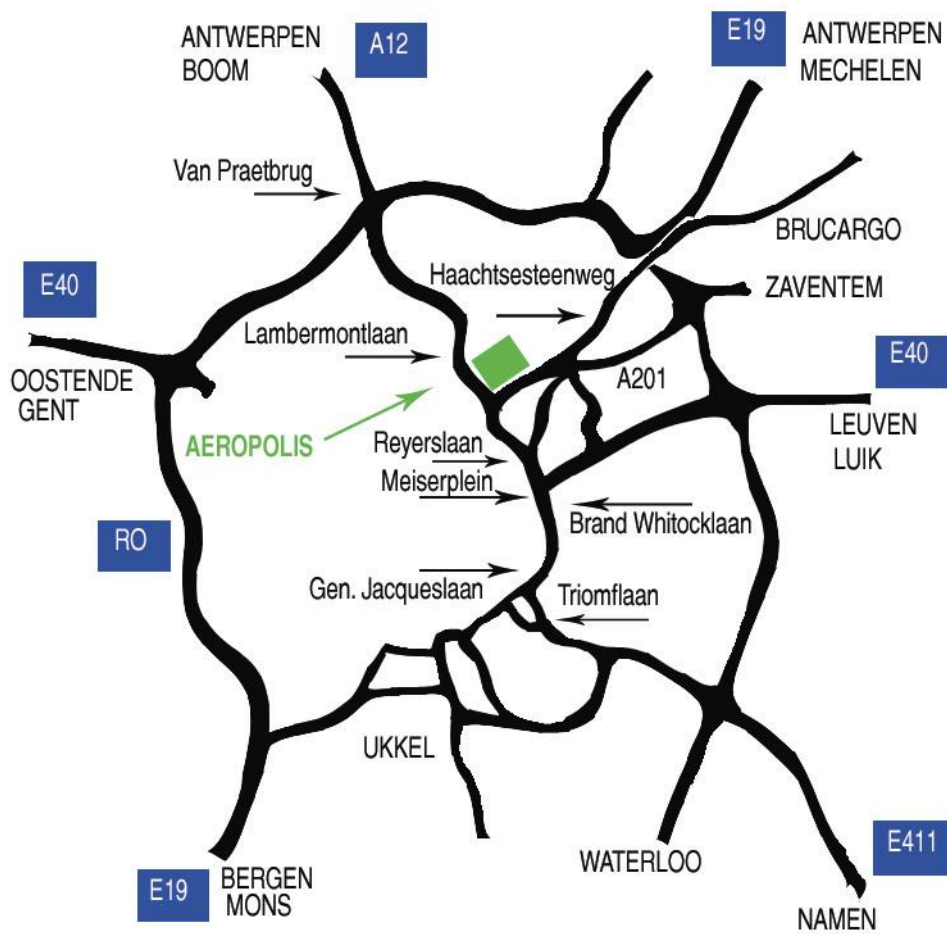

## Naar AEROPOLIS met de auto of de motor

**Vanaf de Van Praetbrug:** Richting Meiserplein. Na ongeveer 1 km – aan vierde verkeerslichten – sla LINKSAF (volg wegwijzer 'AEROPOLIS')

**Vanaf het Meiserplein:** Richting Van Praetbrug. Na precies 2 km – aan zesde verkeerslichten – sla RECHTSAF (volg wegwijzer 'AEROPOLIS')